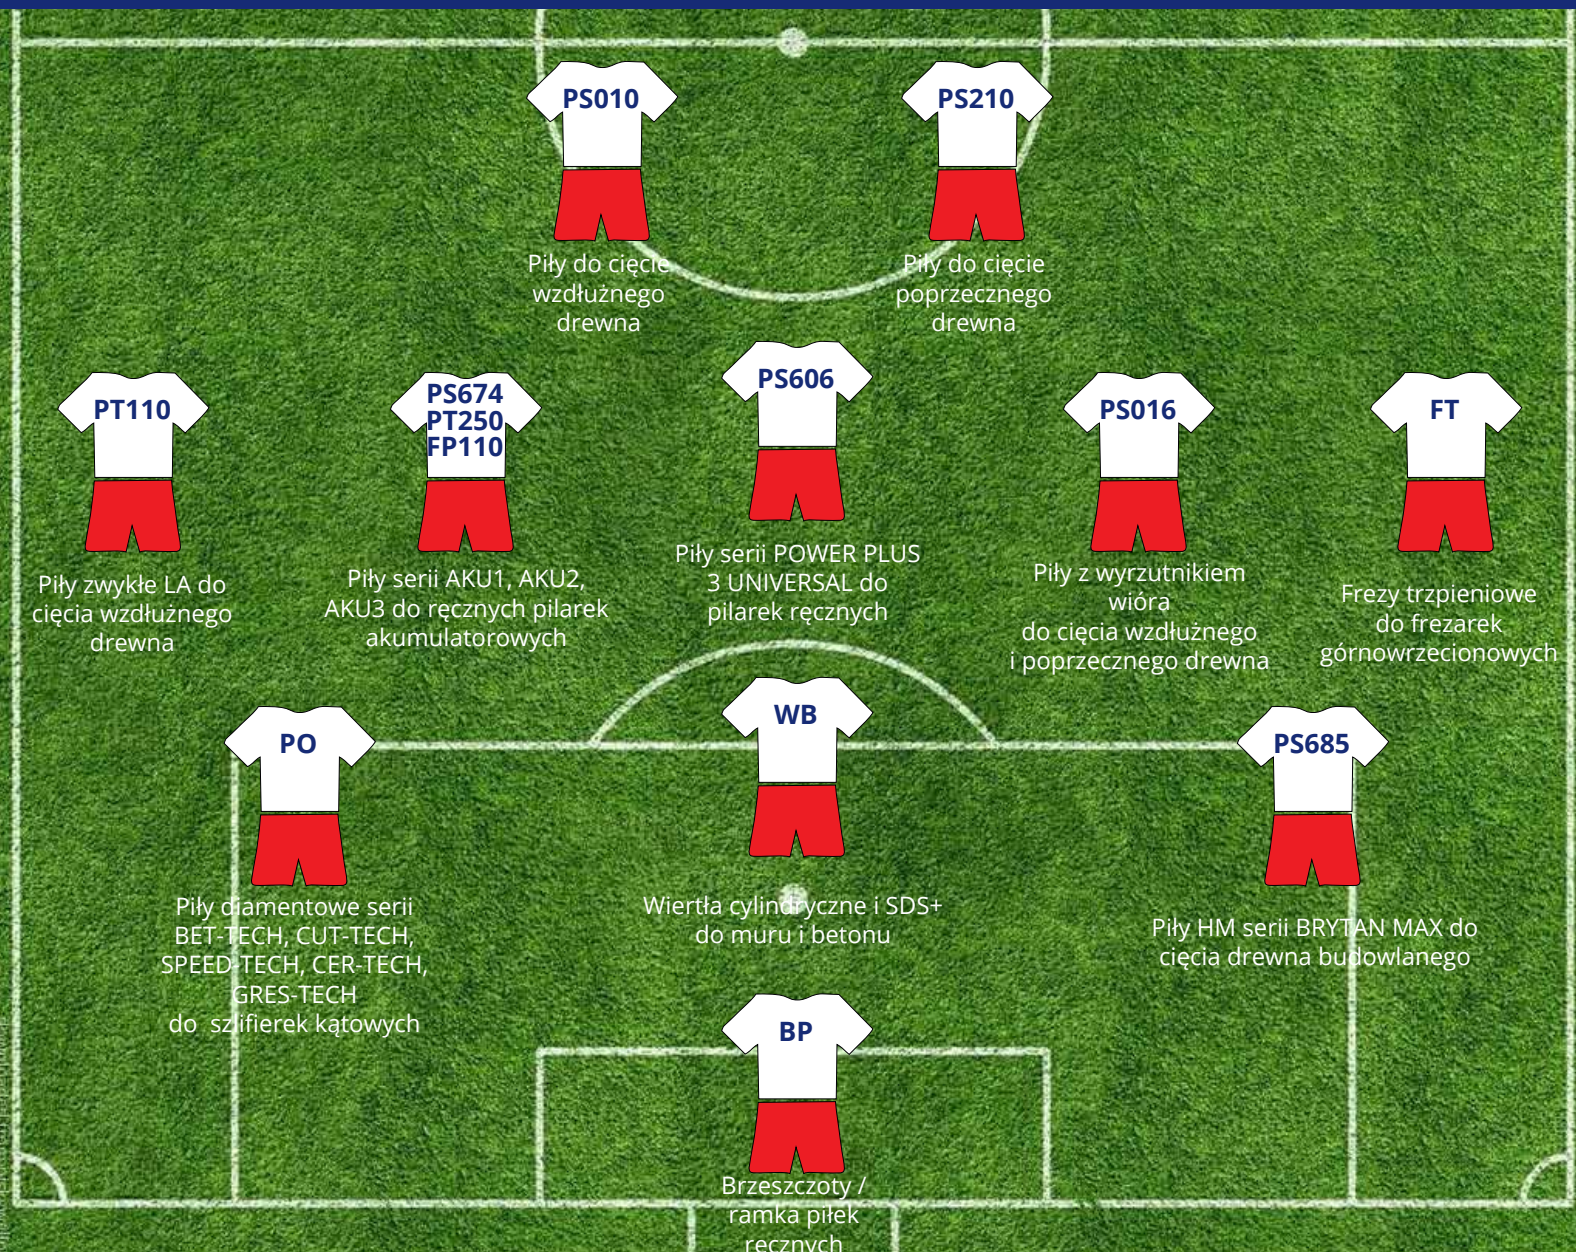

Globus®
...ostre narzędzia

PIŁA JEST OKRĄGŁA
A RAMKI SĄ DWIE

STWÓRZ SWÓJ ZESPÓŁ
KUP NARZĘDZIA Z WYBRANYCH PODGRUP
ZA 3 500 PLN A OTRZYMASZ

1⁰⁰
P L N
NETTO
K P L

SUPER
ZESTAW DLA
KIBICA

ZAKONTRAKTUJ SWÓJ ZESPÓŁ ZA KWOTĘ min. 3 500 PLN/netto

WARUNKI PROMOCJI:

- ▶ kupując jednorazowo narzędzia z w/w podgrup za kwotę min. 3 500 PLN/netto w okresie trwania promocji otrzymujesz Koszulkę NIKE POLSKA (dostępne rozmiary: XL lub L lub M) oraz Szalik GLOBUS Polska za kwotę 1 PLN/netto/kpl.
- ▶ w/w zamówienie klienta musi obejmować produkty/indeksy z co najmniej 6 różnych podgrup/grup asortymentowych wyszczególnionych powyżej
- ▶ w PROM biorą udział wyłącznie produkty z oferty katalogowej/standardowej narzędzi marki GLOBUS z wyżej wyszczególnionych serii/podgrup produktowych
- ▶ promocja nie łączy się z innymi promocjami trwającymi w tym samym okresie lub specjalnymi warunkami zakupu w/w narzędzi
- ▶ rozliczenie promocji nastąpi do 21 dni od daty zakończenia jej trwania
- ▶ przedstawione zdjęcia towarów mogą nieznacznie odbiegać od ich rzeczywistego wyglądu, a zamieszczone w ulotce logotypy są własnością podmiotów trzecich i poddane są ochronie prawami autorskimi należącymi do tych podmiotów
- ▶ organizatorem promocji jest Fabryka Pił i Narzędzi WAPIENICA Sp. z o.o. z siedzibą w Bielska-Białej
- ▶ promocja trwa od 19.06 do 15.07.2018r. lub do wyczerpania stanów promocyjnych
- ▶ Fabryka Pił i Narzędzi WAPIENICA Sp. z o.o. zastrzega sobie możliwość skrócenia czasu trwania promocji bez podania przyczyny